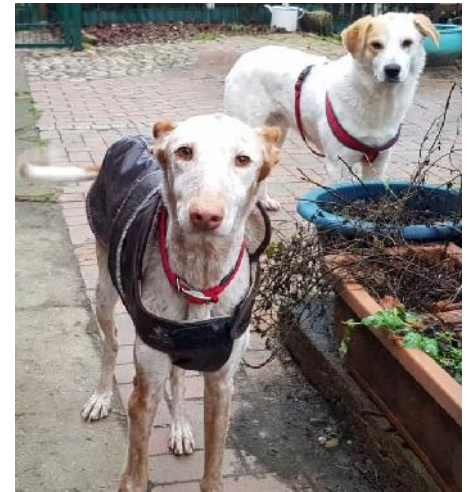

☎ 0172 – 44 37 307

tierwork e.V.

Ihre wunderbaren Augen sagen alles.
Alle sind in Pflege und wünschen sich ein Zuhause.

ELLIOT 4J. 47cm

CORANI 6J. 50cm

GOCCHI 3J/60cm

RANI 4-5 J. 60cm + MACHERANO 2 J. 60cm

VITO 2 J. 60cm